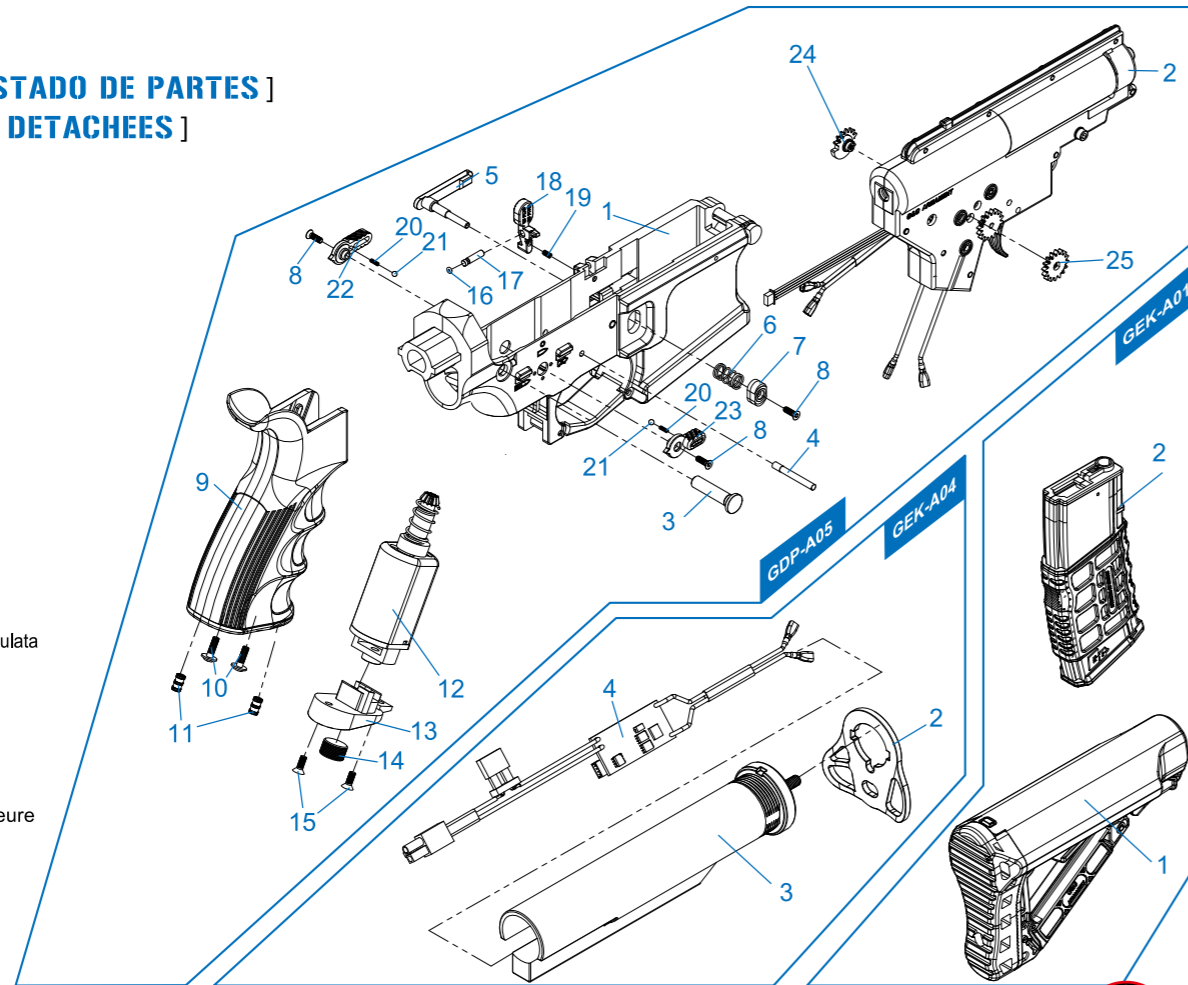

[ PARTS LIST ] [ LISTADO DE PARTES ]  
 [ LISTE DES PIÈCES DÉTACHÉES ]  
 [ パーツリスト ]

**GEK - A01**

Buttstock & Magazine  
 Culata & Cargador  
 Crosse & Chargeur  
 ストック & マガジン

**GEK - A02**  
**GEB - A02**  
**GEL - A02**

Front End Set  
 Conjunto Delantero  
 Ens. Avant Réplique  
 フロントエンド

**GEK - A04**

Buffer Tube Set  
 Conjunto Tubo Amortiguador de Culata  
 Ens. Tube de Crosse  
 バッファチューブセット

**GDP - A05**

Lower Receiver Set  
 Conjunto Recibidor Inferior  
 Ens. Corps de Réplique Inférieure  
 ロアレシーバー